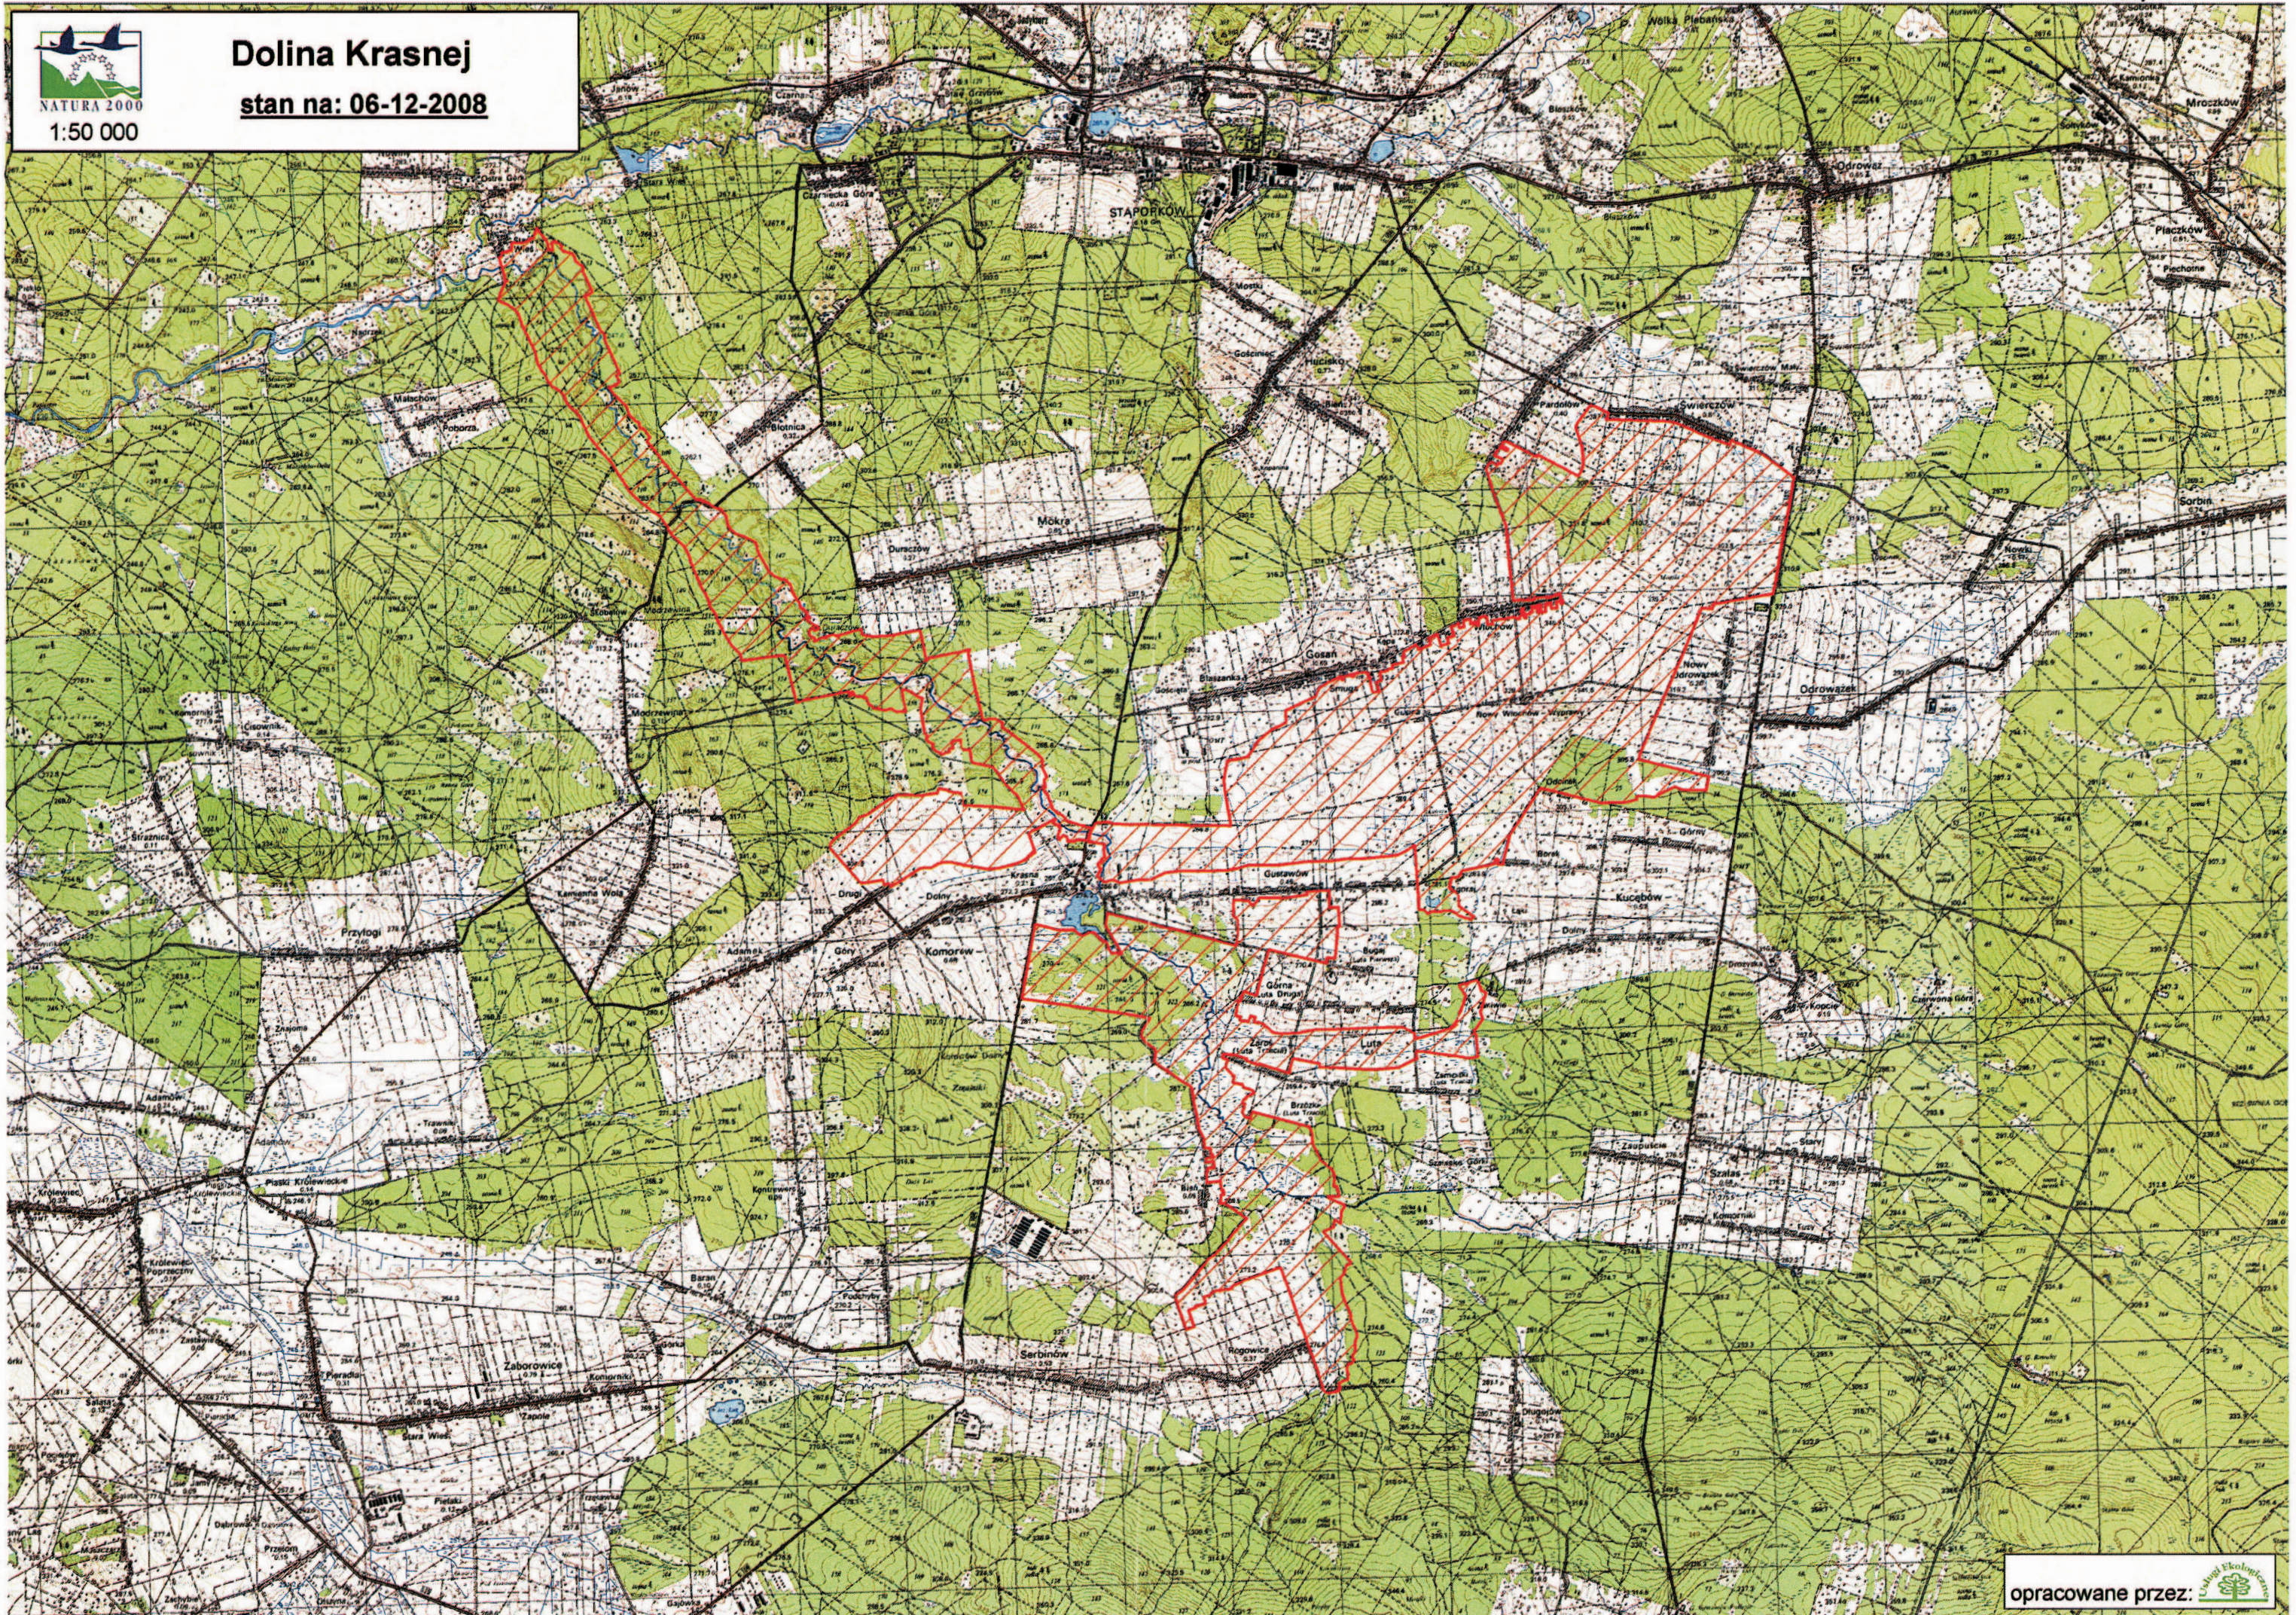

Dolina Krasnej
stan na: 06-12-2008

Ostoja Pięty

stan na: 06-12-2008

1:25 000

Dolina Czarnej cz.E

stan na: 06-12-2008