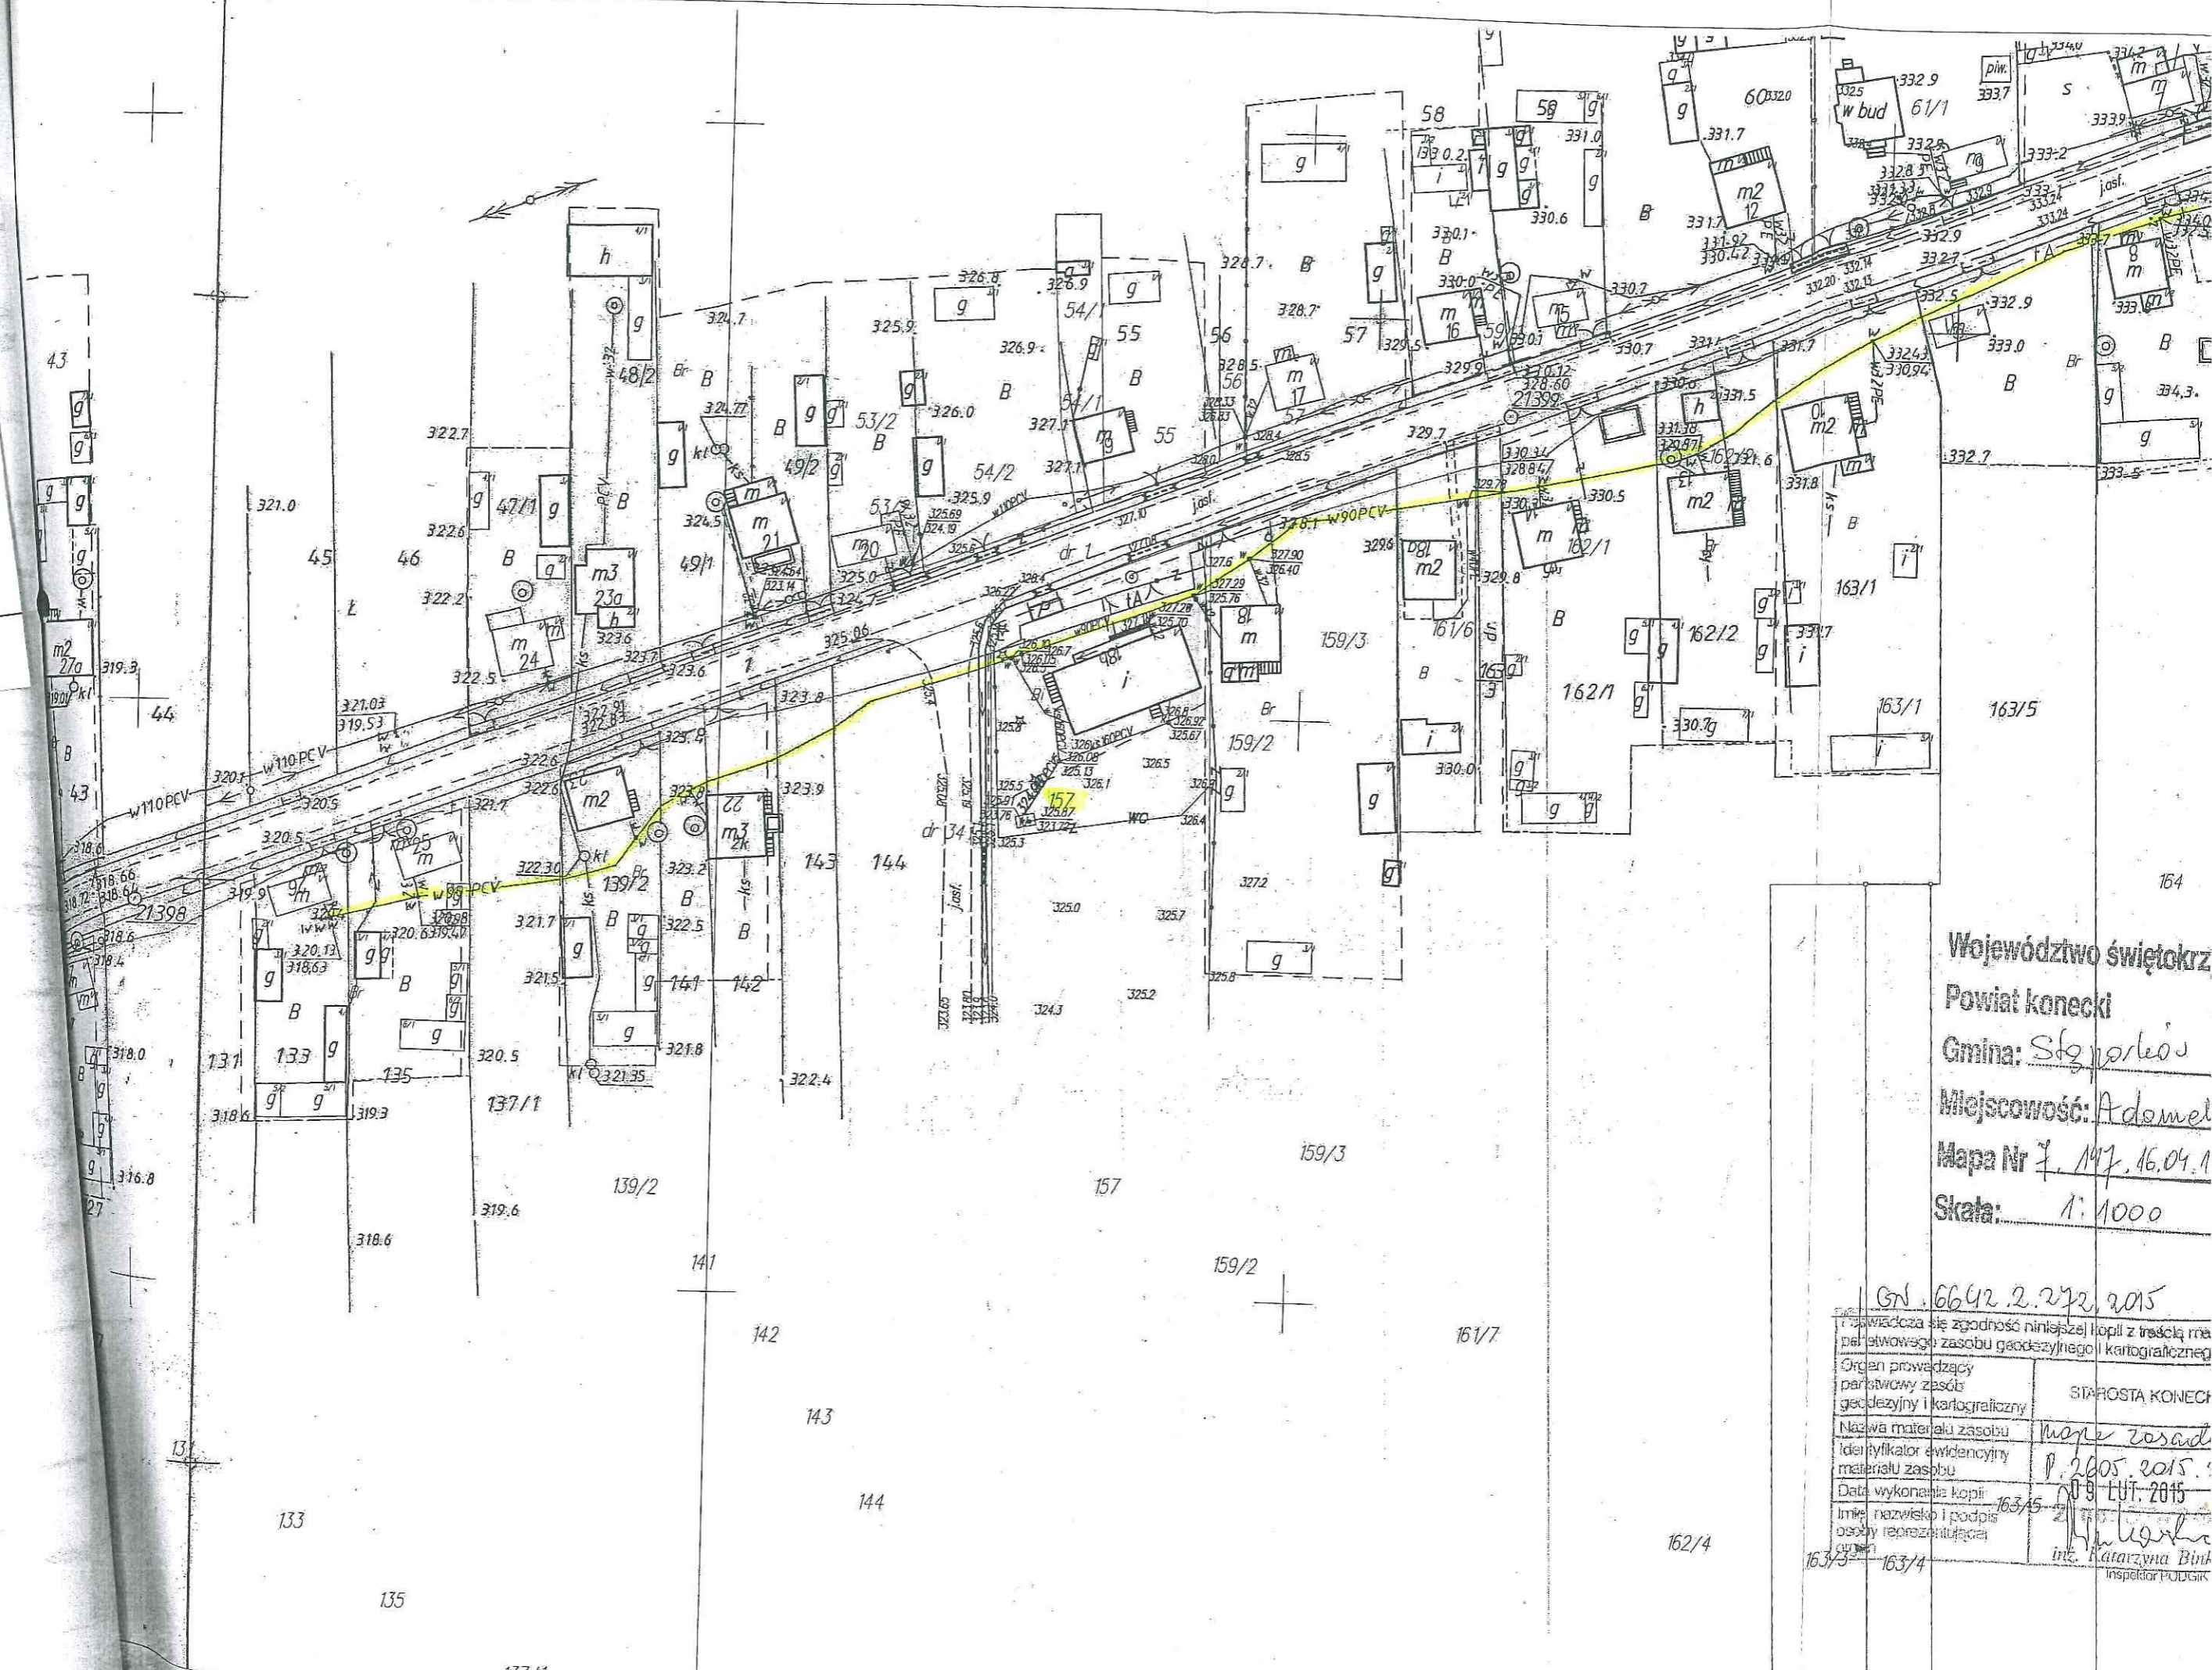

Województwo świętokrzyskie

Województwo świętokrzyskie
 Powiat konecki
 Gmina: Stąporków
 Miejscowość: Adomel
 Mapa Nr 7, 197, 16.04.1
 Skala: 1:1000

GN. 6642.2.272.2015
 Odpowiada się zgodność niniejszej kopii z treścią mapy państwowego zasobu geodezyjnego i kartograficznego
 Organ prowadzący państwowy zasób geodezyjny i kartograficzny: STAROSTA KONECKI
 Nazwa materiału zasobu: mapa zasad
 Identyfikator ewidencyjny materiału zasobu: P. 2005.2015.
 Data wykonania kopii: 16.09.2015
 Imię, nazwisko i podpis osoby reprezentującej: Katarzyna Bink
 Inspektor Podległy