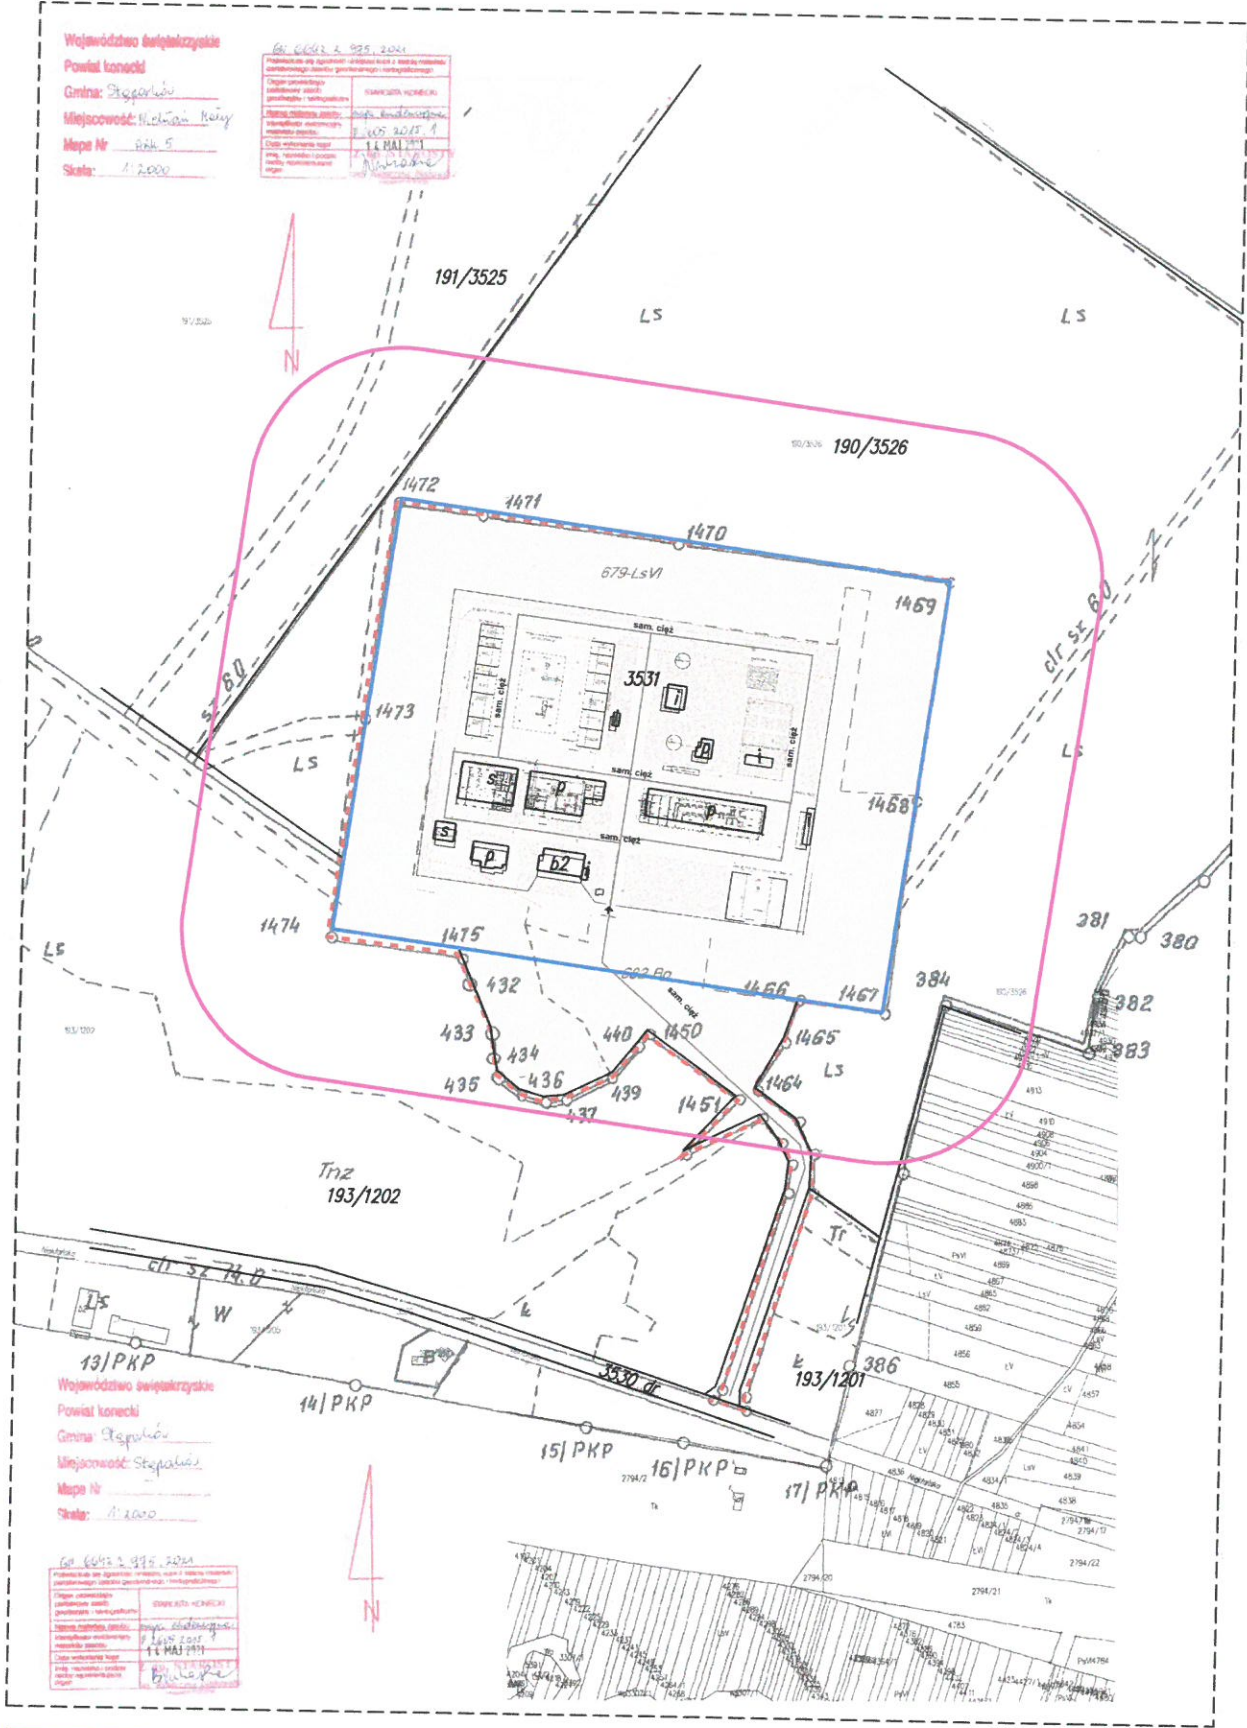

Województwo świętokrzyskie
Powiat konecki
Gmina: Stąporków
Miejscowość: Helman Kęsy
Mapa Nr: Ark. 5
Skala: 1:2000

Ge. 6092 z 999. 2024
Plan zagospodarowania przestrzennego terenów pod zabudowę mieszkaniową wielorodzinną (zagospodarowanie)
Data uchwały: 11 MAJ 2024
Lp. uchwały: 11 MAJ 2024
Data: 11 MAJ 2024

Województwo świętokrzyskie
Powiat konecki
Gmina: Stąporków
Miejscowość: Stąporków
Mapa Nr:
Skala: 1:2000

Ge. 6092 z 999. 2024
Plan zagospodarowania przestrzennego terenów pod zabudowę mieszkaniową wielorodzinną (zagospodarowanie)
Data uchwały: 11 MAJ 2024
Lp. uchwały: 11 MAJ 2024
Data: 11 MAJ 2024

- TEREN REALIZACJI PRZEDSIĘWZIĘCIA
- OBSZAR ZNAJDUJĄCY SIĘ W ODLEGŁOŚCI 100m OD GRANICY ZAKŁADU